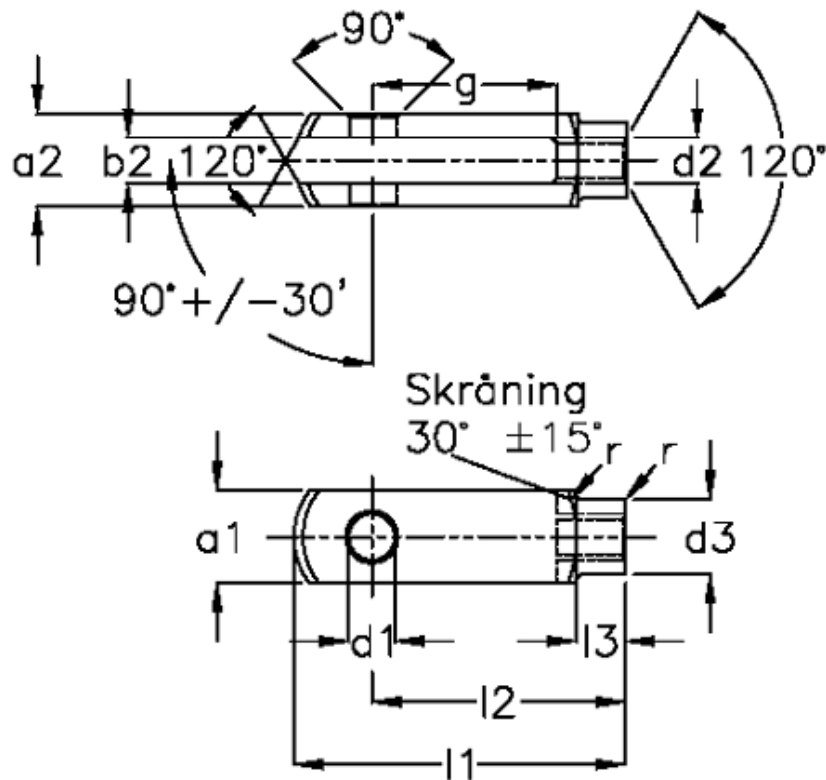

Varenummer: 1405714281  
 Beskrivelse: KLEE Rustfast Gaffelstykke G 14x28  
 M14x2, venstre

## Mål

a1 (h11)	= 27	g (+/-0,5)	= 28
a2	= 27 (+0,3 -0,16)	l1 (+/-0,5)	= 72
b1 (B13)	= 14	l2	= 56 (-0,4)
b2	= 14 (+0,7 +0,15)	l3	= 22,5 (+/-0,2)
d1 H9	= 14	r	= 1.0
d2	= M 14 x 2	Størrelse	= G 14 x 28
d3 (+/-0,3)	= 24	Vægt	= 0.178
f (+/-0,2)	= 1.0		